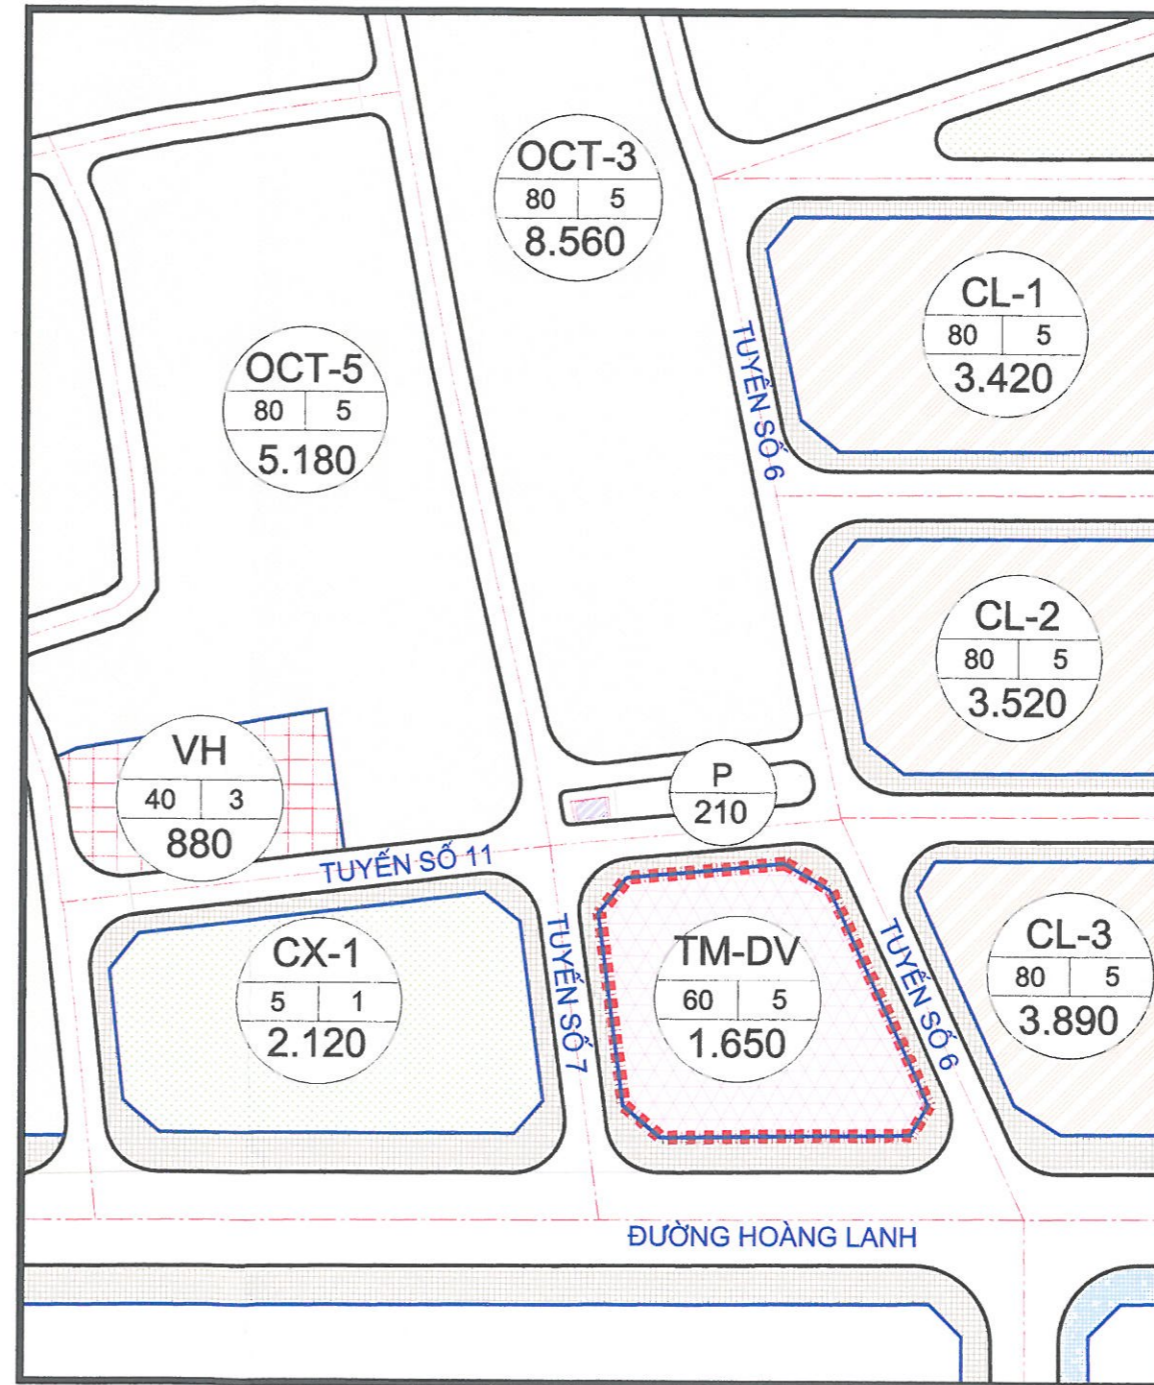

**ĐIỀU CHỈNH CỤC BỘ QUY HOẠCH CHI TIẾT (TỶ LỆ 1/500) CHÍNH TRẠNG KHU ĐẤT CTR4 THUỘC KHU A
- ĐÔ THỊ MỚI AN VÂN DƯƠNG TẠI KHU ĐẤT CÓ KÝ HIỆU SN**

(Ban hành kèm theo Quyết định số 908 /QĐ-UBND ngày 27 tháng 4 năm 2018 của UBND tỉnh Thừa Thiên Huế)

GHI CHÚ

CƠ QUAN PHÊ DUYỆT: UBND TỈNH THỪA THIÊN HUẾ
KÈM THEO QUYẾT ĐỊNH SỐ 908/QĐ-UBND NGÀY 27 THÁNG 4 NĂM 2018

CƠ QUAN THẨM ĐỊNH:
SỞ XÂY DỰNG TỈNH THỪA THIÊN HUẾ
KÈM THEO CÔNG VĂN SỐ 874/SXD-QHT NGÀY 02 THÁNG 4 NĂM 2018

CƠ QUAN ĐỀ XUẤT:
BAN QUẢN LÝ KHU VỰC PHÁT TRIỂN ĐÔ THỊ TỈNH T.T.HUẾ
KÈM THEO TỜ TRÌNH SỐ 322/TTR-BQLV NGÀY 26 THÁNG 03 NĂM 2018

BẢN ĐỒ ĐIỀU CHỈNH CỤC BỘ SỬ DỤNG ĐẤT QUY HOẠCH CHI TIẾT
(TỶ LỆ 1/500) CHÍNH TRẠNG KHU ĐẤT CTR4 THUỘC KHU A
- ĐÔ THỊ MỚI AN VÂN DƯƠNG TẠI KHU ĐẤT CÓ KÝ HIỆU SN

ĐẤT CÔNG VIÊN CÂY XANH

BẢN VẼ ĐIỀU CHỈNH QUY HOẠCH