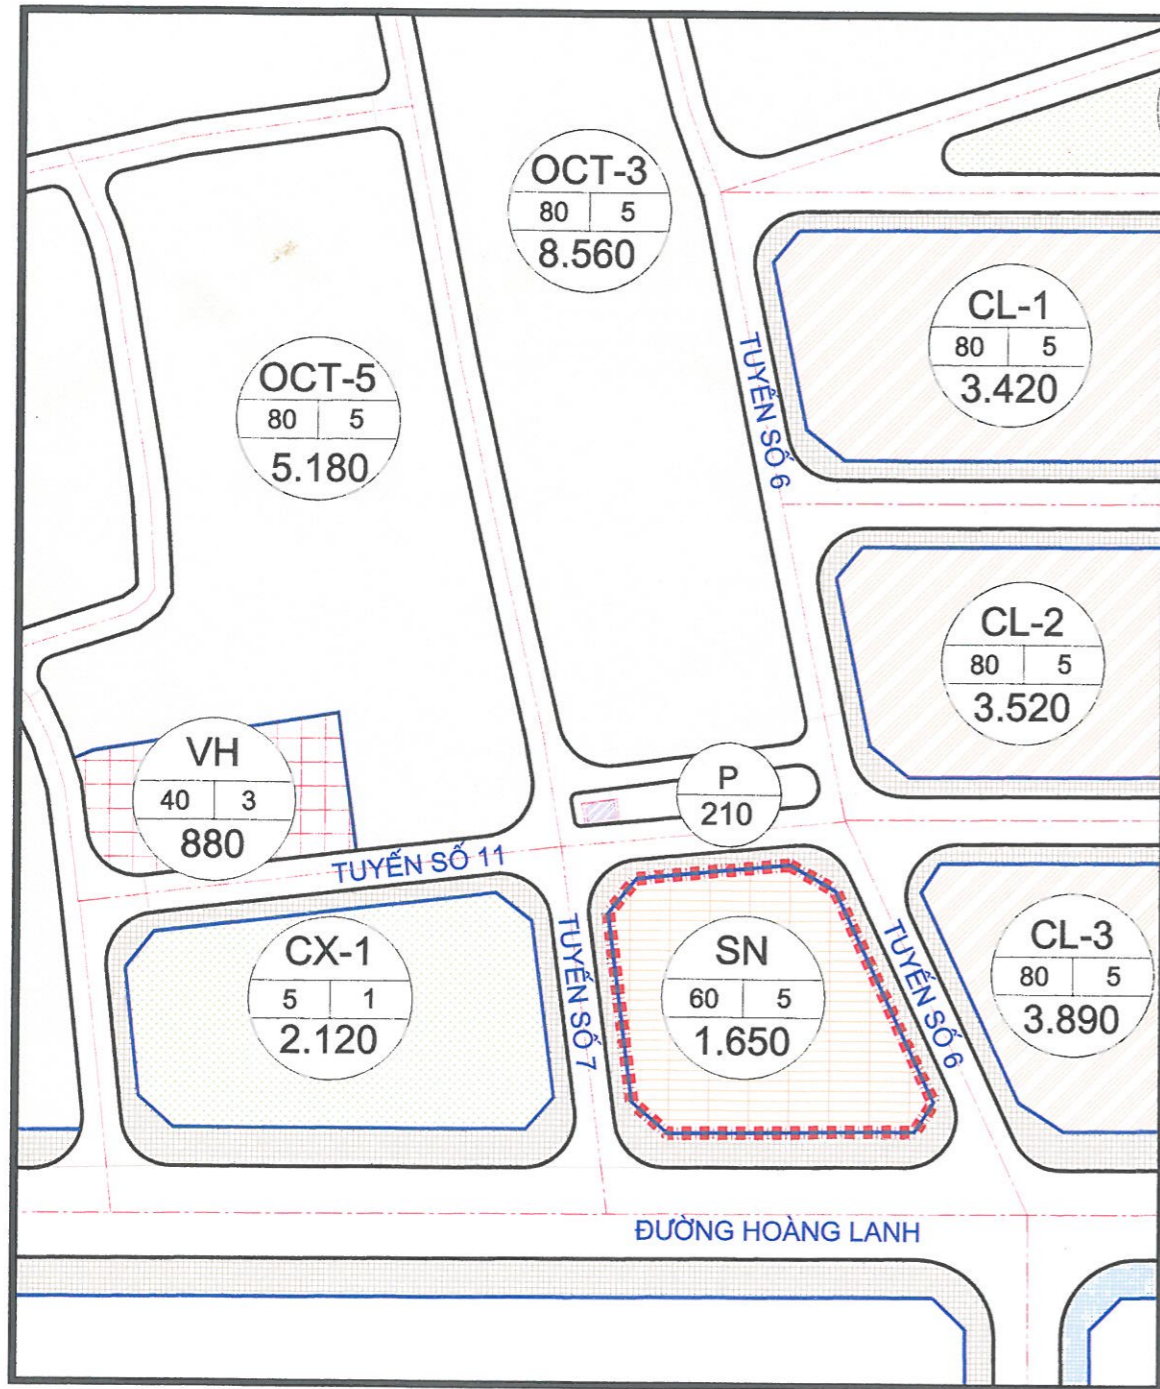

**ĐIỀU CHỈNH CỤC BỘ QUY HOẠCH CHI TIẾT (TỶ LỆ 1/500) CHÍNH TRẠNG KHU ĐẤT CTR4 THUỘC KHU A
- ĐÔ THỊ MỚI AN VÂN DƯƠNG TẠI KHU ĐẤT CÓ KÝ HIỆU SN**

(Ban hành kèm theo Quyết định số 908 /QĐ-UBND ngày 27 tháng 4 năm 2018 của UBND tỉnh Thừa Thiên Huế)

CƠ QUAN ĐỀ XUẤT:
BAN QUẢN LÝ KHU VỰC PHÁT TRIỂN ĐÔ THỊ TỈNH T.T.HUẾ
KÈM THEO TỜ TRÌNH SỐ 322/TTR-BQLV NGÀY 26 THÁNG 03 NĂM 2018

BẢN ĐỒ ĐIỀU CHỈNH CỤC BỘ SỬ DỤNG ĐẤT QUY HOẠCH CHI TIẾT
(TỶ LỆ 1/500) CHÍNH TRẠNG KHU ĐẤT CTR4 THUỘC KHU A
- ĐÔ THỊ MỚI AN VÂN DƯƠNG TẠI KHU ĐẤT CÓ KÝ HIỆU SN

KÝ HIỆU:

- PHẠM VI ĐIỀU CHỈNH
- ĐẤT Ở MỚI
- ĐẤT Ở CHÍNH TRẠNG
- ĐẤT CÔNG TRÌNH SỰ NGHIỆP
- ĐẤT CÔNG TRÌNH VĂN HÓA

ĐẤT CÔNG VIÊN CÂY XANH

BẢN VẼ QUY HOẠCH (ĐÃ PHÊ DUYỆT)

KÝ HIỆU:

- PHẠM VI ĐIỀU CHỈNH
- ĐẤT Ở MỚI
- ĐẤT Ở CHÍNH TRẠNG
- ĐẤT DỊCH VỤ - THƯƠNG MẠI
- ĐẤT CÔNG TRÌNH VĂN HÓA

ĐẤT CÔNG VIÊN CÂY XANH

BẢN VẼ ĐIỀU CHỈNH QUY HOẠCH