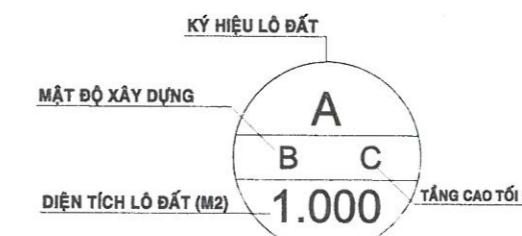

CƠ QUAN ĐỀ XUẤT:
BAN QUẢN LÝ KHU VỰC PHÁT TRIỂN ĐÔ THỊ TỈNH T.T.HUẾ
KÈM THEO TỜ TRÌNH SỐ 322/TTR-BQLV NGÀY 26 THÁNG 03 NĂM 2018

BẢN ĐỒ ĐIỀU CHỈNH CỤC BỘ SỬ DỤNG ĐẤT QUY HOẠCH CHI TIẾT
(TỶ LỆ 1/500) CHÍNH TRẠNG KHU ĐẤT CTR4 THUỘC KHU A
- ĐÔ THỊ MỚI AN VÂN DƯƠNG TẠI KHU ĐẤT CÓ KÝ HIỆU SN

KÝ HIỆU:

- PHẠM VI ĐIỀU CHỈNH
- ĐẤT Ở MỚI
- ĐẤT Ở CHÍNH TRẠNG
- ĐẤT CÔNG TRÌNH SỰ NGHIỆP
- ĐẤT CÔNG TRÌNH VĂN HÓA

ĐẤT CÔNG VIÊN CÂY XANH

BẢN VẼ QUY HOẠCH (ĐÃ PHÊ DUYỆT)

KÝ HIỆU:

- PHẠM VI ĐIỀU CHỈNH
- ĐẤT Ở MỚI
- ĐẤT Ở CHÍNH TRẠNG
- ĐẤT DỊCH VỤ - THƯƠNG MẠI
- ĐẤT CÔNG TRÌNH VĂN HÓA

ĐẤT CÔNG VIÊN CÂY XANH

BẢN VẼ ĐIỀU CHỈNH QUY HOẠCH