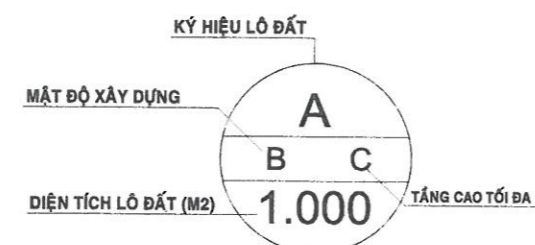

BẢN VẼ QUY HOẠCH (ĐÃ PHÊ DUYỆT)

KÝ HIỆU:

- PHẠM VI ĐIỀU CHỈNH
- ĐẤT Ở MỚI
- ĐẤT Ở CHÍNH TRẠNG
- ĐẤT DỊCH VỤ - THƯƠNG MẠI
- ĐẤT CÔNG TRÌNH VĂN HÓA

ĐẤT CÔNG VIÊN CÂY XANH