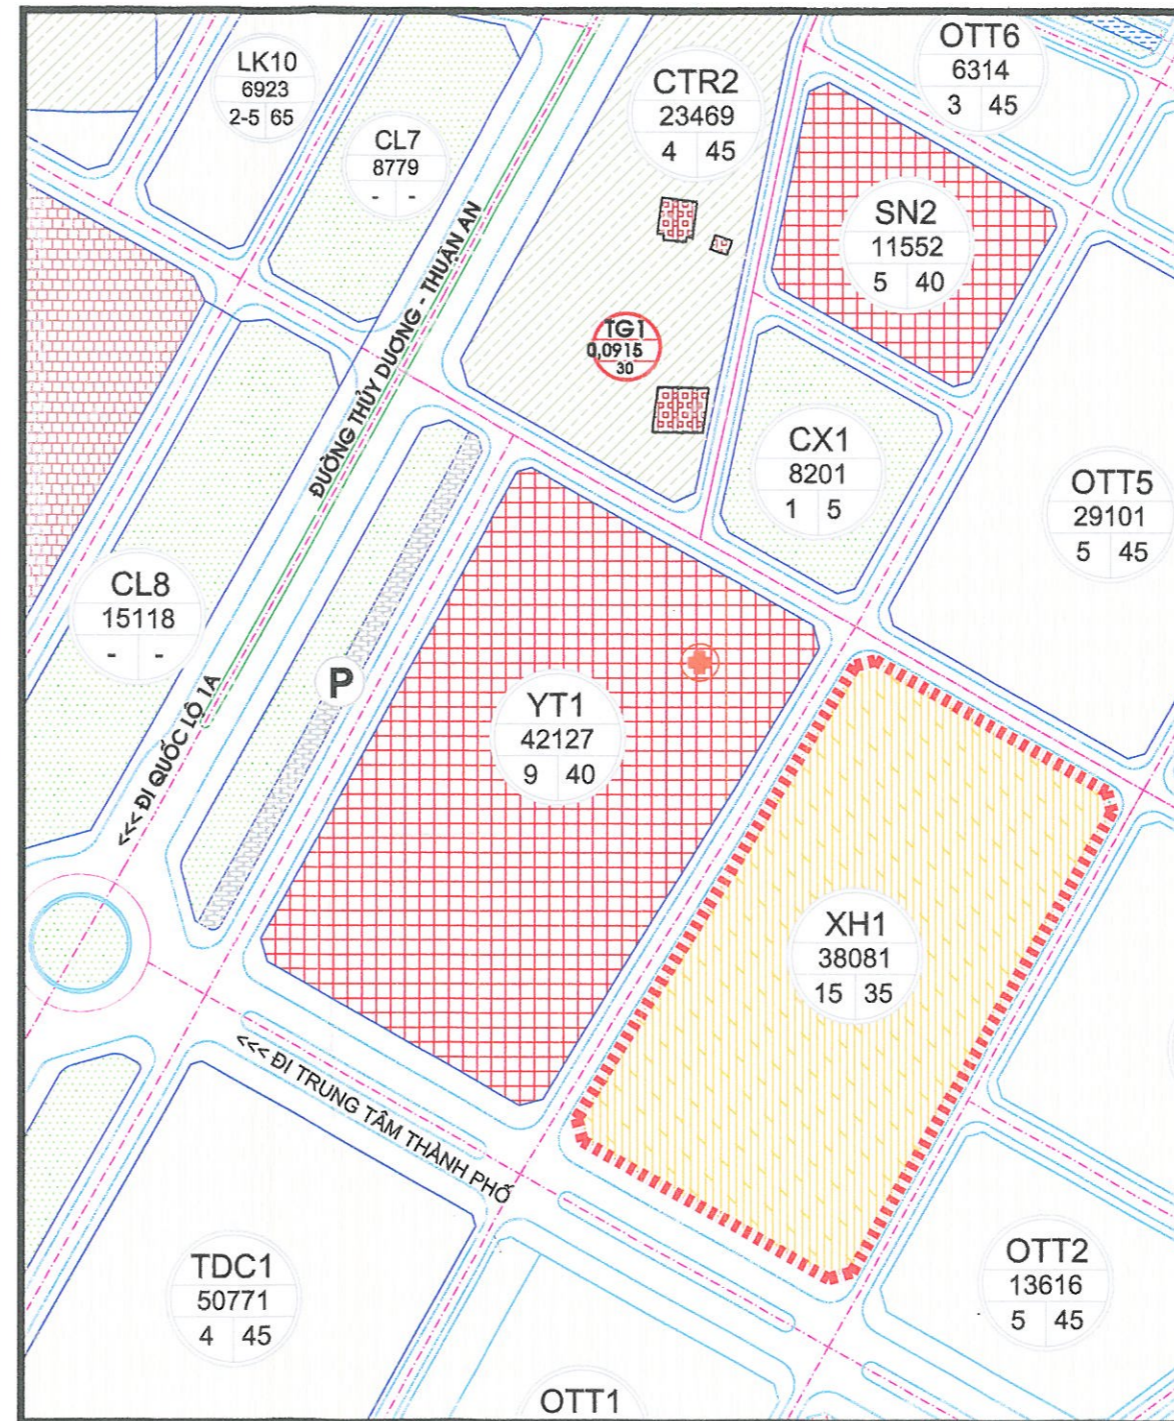

**ĐIỀU CHỈNH CỤC BỘ QUY HOẠCH PHÂN KHU KHU E (TỶ LỆ 1/2000) - ĐÔ THỊ MỚI AN VÂN DƯƠNG, TỈNH THỪA THIÊN HUẾ
TẠI KHU ĐẤT CÓ KÝ HIỆU XH1**

(Ban hành kèm theo Quyết định số **588** /QĐ-UBND ngày **11** tháng **3** năm 2019 của UBND tỉnh Thừa Thiên Huế)

GIÁM ĐỐC

Hoàng Hải Minh

CƠ QUAN ĐỀ XUẤT:
BAN QUẢN LÝ KHU VỰC PHÁT TRIỂN ĐÔ THỊ TỈNH T.T.HUẾ
KÈM THEO TỜ TRÌNH SỐ **1778**/BQLKV NGÀY **27** THÁNG **02** NĂM 2019

GIÁM ĐỐC

Hoàng Tiên Minh

BẢN ĐỒ ĐIỀU CHỈNH CỤC BỘ SỬ DỤNG ĐẤT QUY HOẠCH PHÂN KHU KHU E (TỶ LỆ 1/2000) - ĐÔ THỊ MỚI AN VÂN DƯƠNG, TỈNH THỪA THIÊN HUẾ TẠI KHU ĐẤT CÓ KÝ HIỆU XH1

KÝ HIỆU:

- ĐẤT CÔNG VIÊN CÂY XANH
- ĐẤT CÔNG TRÌNH Y TẾ, SỰ NGHIỆP
- ĐẤT Ở TÁI ĐỊNH CƯ, Ở THẤP TẦNG
- ĐẤT XÂY DỰNG NHÀ Ở XÃ HỘI

BẢN VẼ QUY HOẠCH (ĐÃ PHÊ DUYỆT)

KÝ HIỆU:

- ĐẤT CÔNG VIÊN CÂY XANH
- ĐẤT CÔNG TRÌNH Y TẾ, SỰ NGHIỆP
- ĐẤT Ở TÁI ĐỊNH CƯ, Ở THẤP TẦNG
- ĐẤT XÂY DỰNG NHÀ Ở XÃ HỘI

BẢN VẼ ĐIỀU CHỈNH QUY HOẠCH