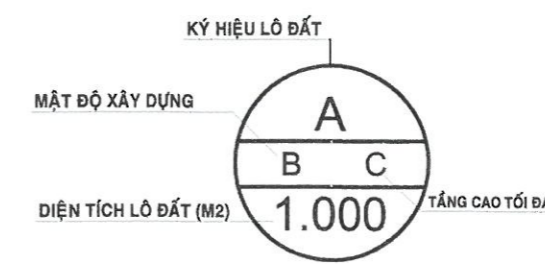

GIÁM ĐỐC

Hoàng Hải Minh

CƠ QUAN ĐỀ XUẤT:
BAN QUẢN LÝ KHU VỰC PHÁT TRIỂN ĐÔ THỊ TỈNH T.T.HUẾ
KÈM THEO TỜ TRÌNH SỐ **1778**/BQLKV NGÀY **27** THÁNG **02** NĂM 2019

GIÁM ĐỐC

Hoàng Tiên Minh

BẢN ĐỒ ĐIỀU CHỈNH CỤC BỘ SỬ DỤNG ĐẤT QUY HOẠCH PHÂN KHU KHU E (TỶ LỆ 1/2000) - ĐÔ THỊ MỚI AN VÂN DƯƠNG, TỈNH THỪA THIÊN HUẾ TẠI KHU ĐẤT CÓ KÝ HIỆU XH1

KÝ HIỆU:

- ĐẤT CÔNG VIÊN CÂY XANH
- ĐẤT CÔNG TRÌNH Y TẾ, SỰ NGHIỆP
- ĐẤT Ở TÁI ĐỊNH CƯ, Ở THẤP TẦNG
- ĐẤT XÂY DỰNG NHÀ Ở XÃ HỘI

BẢN VẼ QUY HOẠCH (ĐÃ PHÊ DUYỆT)

KÝ HIỆU:

- ĐẤT CÔNG VIÊN CÂY XANH
- ĐẤT CÔNG TRÌNH Y TẾ, SỰ NGHIỆP
- ĐẤT Ở TÁI ĐỊNH CƯ, Ở THẤP TẦNG
- ĐẤT XÂY DỰNG NHÀ Ở XÃ HỘI

BẢN VẼ ĐIỀU CHỈNH QUY HOẠCH