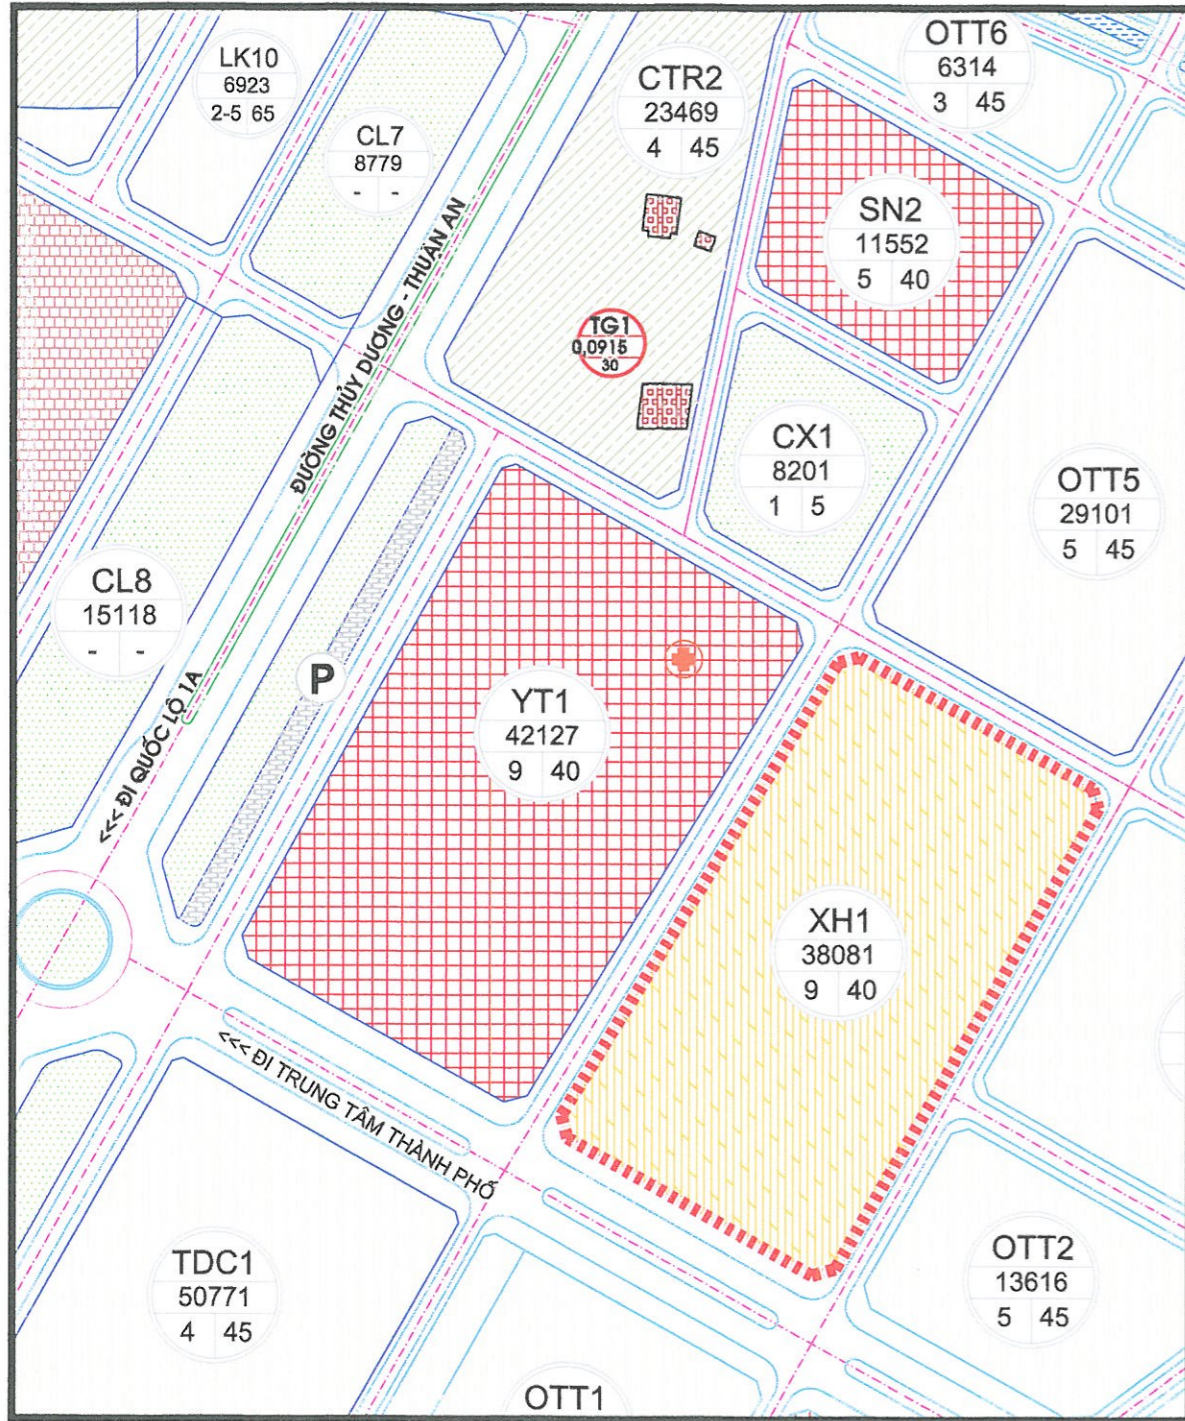

**ĐIỀU CHỈNH CỤC BỘ QUY HOẠCH PHÂN KHU KHU E (TỶ LỆ 1/2000) - ĐÔ THỊ MỚI AN VÂN DƯƠNG, TỈNH THỪA THIÊN HUẾ
TẠI KHU ĐẤT CÓ KÝ HIỆU XH1**

(Ban hành kèm theo Quyết định số **588** /QĐ-UBND ngày **11** tháng **3** năm 2019 của UBND tỉnh Thừa Thiên Huế)

GIÁM ĐỐC

Hoàng Hải Minh

CƠ QUAN ĐỀ XUẤT:
BAN QUẢN LÝ KHU VỰC PHÁT TRIỂN ĐÔ THỊ TỈNH T.T.HUẾ
KÈM THEO TỜ TRÌNH SỐ **1778**/BQLKV NGÀY **27** THÁNG **02** NĂM 2019

GIÁM ĐỐC

Hoàng Tiên Minh

BẢN ĐỒ ĐIỀU CHỈNH CỤC BỘ SỬ DỤNG ĐẤT QUY HOẠCH PHÂN KHU KHU E (TỶ LỆ 1/2000) - ĐÔ THỊ MỚI AN VÂN DƯƠNG, TỈNH THỪA THIÊN HUẾ TẠI KHU ĐẤT CÓ KÝ HIỆU XH1

KÝ HIỆU:

- ĐẤT CÔNG VIÊN CÂY XANH
- ĐẤT CÔNG TRÌNH Y TẾ, SỰ NGHIỆP
- ĐẤT Ở TÁI ĐỊNH CƯ, Ở THẤP TẦNG
- ĐẤT XÂY DỰNG NHÀ Ở XÃ HỘI

BẢN VẼ QUY HOẠCH (ĐÃ PHÊ DUYỆT)

KÝ HIỆU:

- ĐẤT CÔNG VIÊN CÂY XANH
- ĐẤT CÔNG TRÌNH Y TẾ, SỰ NGHIỆP
- ĐẤT Ở TÁI ĐỊNH CƯ, Ở THẤP TẦNG
- ĐẤT XÂY DỰNG NHÀ Ở XÃ HỘI

BẢN VẼ ĐIỀU CHỈNH QUY HOẠCH