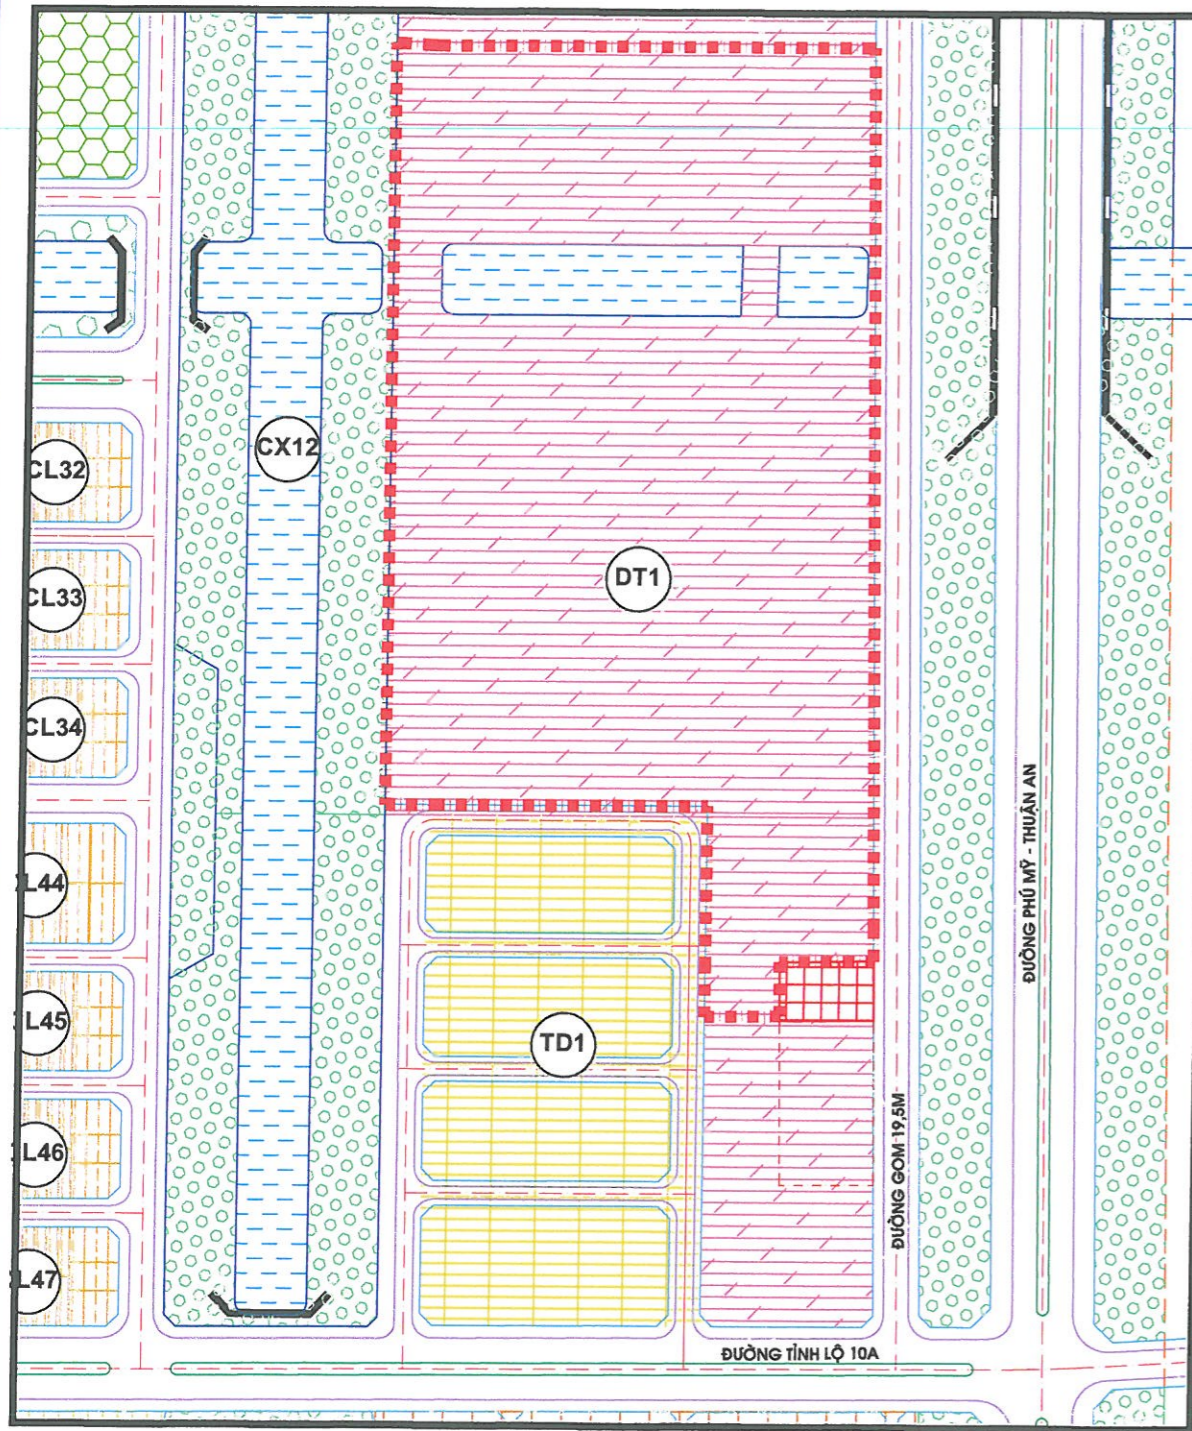

# ĐIỀU CHỈNH CỤC BỘ QUY HOẠCH CHI TIẾT XÂY DỰNG KHU C - ĐÔ THỊ MỚI AN VÂN DƯƠNG, TỈNH THỪA THIÊN HUẾ ĐỐI VỚI KHU ĐẤT CÓ KÝ HIỆU DT1

(Ban hành kèm theo Quyết định số **1930** /QĐ-UBND ngày **30** tháng **7** năm 2020 của UBND tỉnh Thừa Thiên Huế)

**BẢN VẼ QUY HOẠCH (ĐÃ PHÊ DUYỆT)**

**BẢN VẼ ĐIỀU CHỈNH QUY HOẠCH**

**KÝ HIỆU:**

- |  |                          |  |                         |
|--|--------------------------|--|-------------------------|
|  | ĐẤT CÂY XANH CÁCH LY     |  | ĐẤT TÁI ĐỊNH CƯ         |
|  | ĐẤT CÔNG TRÌNH CÔNG CỘNG |  | ĐẤT THƯƠNG MẠI, DỊCH VỤ |
|  | ĐẤT Ở CHIA LỘ            |  | ĐẤT DỰ TRỮ PHÁT TRIỂN   |

**MẶT CẮT 1-1**

**MẶT CẮT 2-2**

**GHI CHÚ**

PHẠM VI ĐIỀU CHỈNH

**CƠ QUAN PHÊ DUYỆT: UBND TỈNH THỪA THIÊN HUẾ**  
KÈM THEO QUYẾT ĐỊNH SỐ 1930/QĐ-UBND NGÀY 30 THÁNG 7 NĂM 2020

**CHỦ TỊCH**  
  
**Phan Ngọc Thọ**