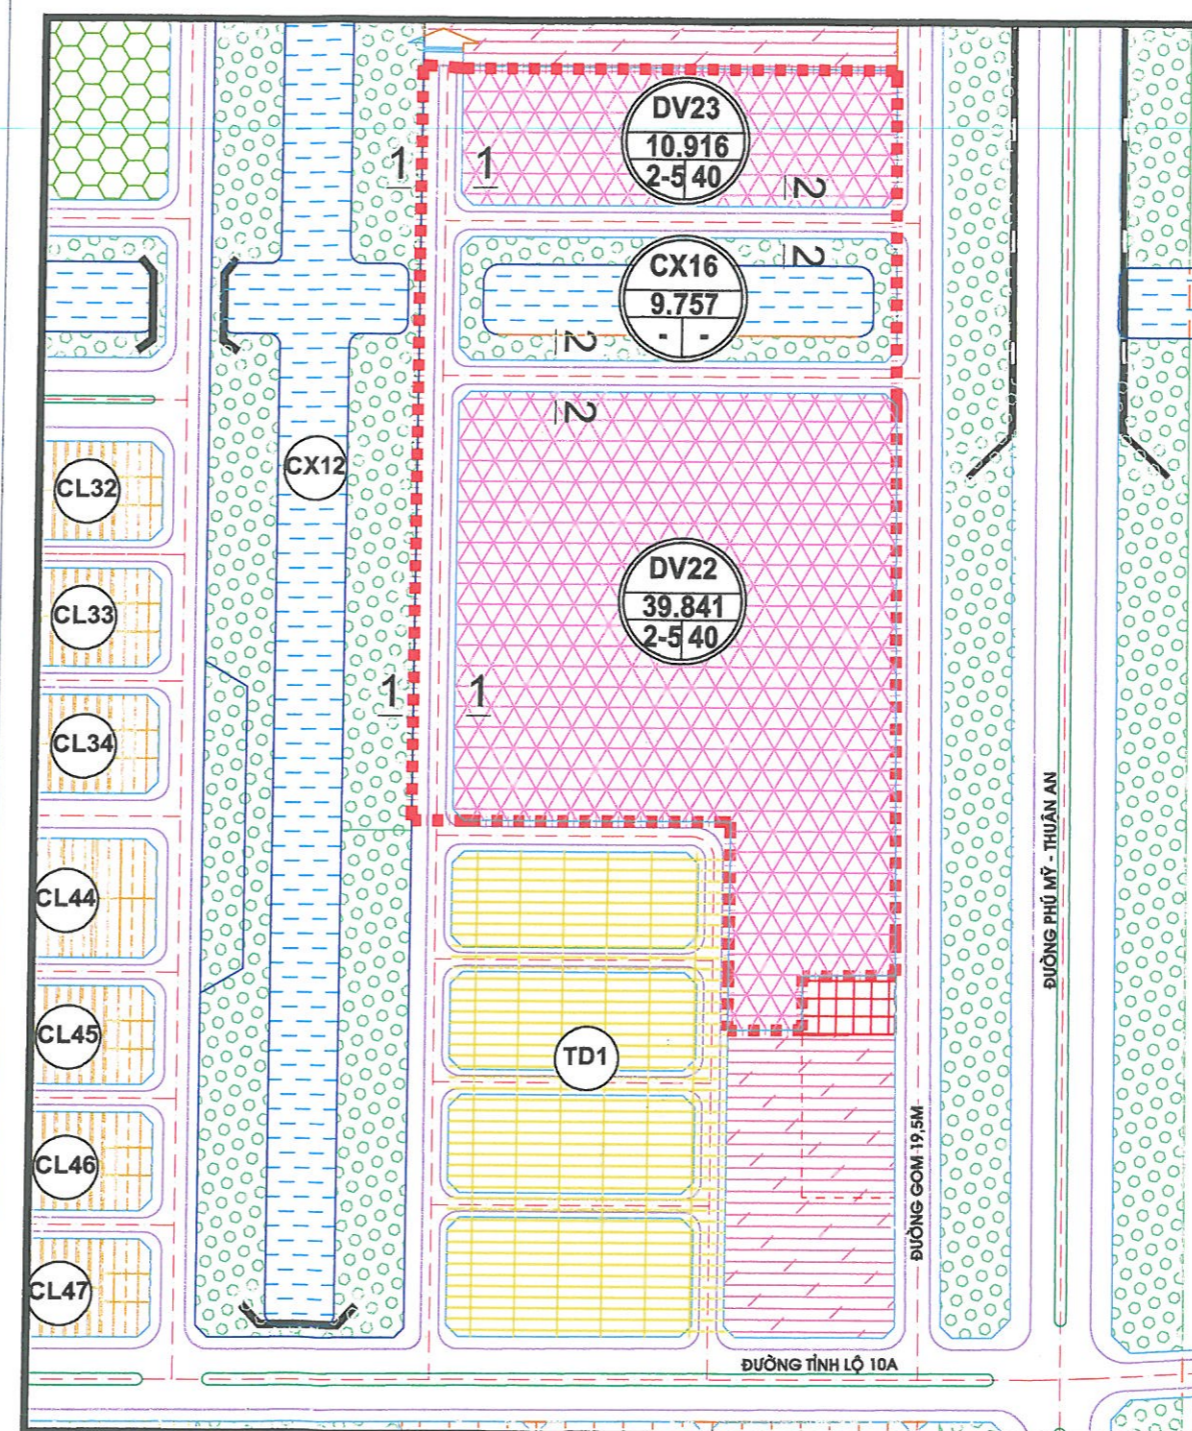

# ĐIỀU CHỈNH CỤC BỘ QUY HOẠCH CHI TIẾT XÂY DỰNG KHU C - ĐÔ THỊ MỚI AN VÂN DƯƠNG, TỈNH THỪA THIÊN HUẾ ĐỐI VỚI KHU ĐẤT CÓ KÝ HIỆU DT1

(Ban hành kèm theo Quyết định số **1930** /QĐ-UBND ngày **30** tháng **7** năm 2020 của UBND tỉnh Thừa Thiên Huế)

**BẢN VẼ QUY HOẠCH (ĐÃ PHÊ DUYỆT)**

**BẢN VẼ ĐIỀU CHỈNH QUY HOẠCH**

**KÝ HIỆU:**

- |  |                          |  |                         |
|--|--------------------------|--|-------------------------|
|  | ĐẤT CÂY XANH CÁCH LY     |  | ĐẤT TÁI ĐỊNH CƯ         |
|  | ĐẤT CÔNG TRÌNH CÔNG CỘNG |  | ĐẤT THƯƠNG MẠI, DỊCH VỤ |
|  | ĐẤT Ở CHIA LỘ            |  | ĐẤT DỰ TRỮ PHÁT TRIỂN   |

**MẶT CẮT 1-1**

**MẶT CẮT 2-2**

**GHI CHÚ**

PHẠM VI ĐIỀU CHỈNH

**CƠ QUAN PHÊ DUYỆT: UBND TỈNH THỪA THIÊN HUẾ**  
KÈM THEO QUYẾT ĐỊNH SỐ 1930/QĐ-UBND NGÀY 30 THÁNG 7 NĂM 2020

**CHỦ TỊCH**  
  
**Phan Ngọc Thọ**

**GIÁM ĐỐC**  
  
**Nguyễn Thị Minh Khang**

BẢN ĐỒ ĐIỀU CHỈNH CỤC BỘ SỬ DỤNG ĐẤT QUY HOẠCH CHI TIẾT XÂY DỰNG KHU C (TỶ LỆ 1/2000) - ĐÔ THỊ MỚI AN VÂN DƯƠNG ĐỐI VỚI KHU VỰC CÓ KÝ HIỆU DT1