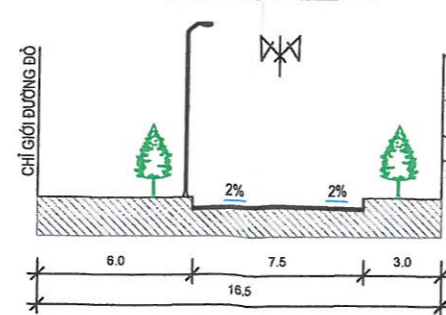

**BẢN VẼ QUY HOẠCH (ĐÃ PHÊ DUYỆT)**

**BẢN VẼ ĐIỀU CHỈNH QUY HOẠCH**

**KÝ HIỆU:**

- |  |                          |  |                         |
|--|--------------------------|--|-------------------------|
|  | ĐẤT CÂY XANH CÁCH LY     |  | ĐẤT TÁI ĐỊNH CƯ         |
|  | ĐẤT CÔNG TRÌNH CÔNG CỘNG |  | ĐẤT THƯƠNG MẠI, DỊCH VỤ |
|  | ĐẤT Ở CHIA LỘ            |  | ĐẤT DỰ TRỮ PHÁT TRIỂN   |

**MẶT CẮT 1-1**

**MẶT CẮT 2-2**

**GHI CHÚ**

PHẠM VI ĐIỀU CHỈNH

**CƠ QUAN PHÊ DUYỆT: UBND TỈNH THỪA THIÊN HUẾ**  
KÈM THEO QUYẾT ĐỊNH SỐ 1930/QĐ-UBND NGÀY 30 THÁNG 7 NĂM 2020

**CHỦ TỊCH**  
  
**Phan Ngọc Thọ**