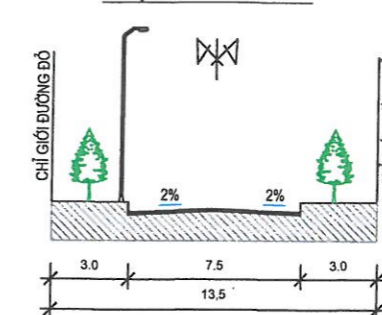

**BẢN VẼ QUY HOẠCH (ĐÃ PHÊ DUYỆT)**

**BẢN VẼ ĐIỀU CHỈNH QUY HOẠCH**

**KÝ HIỆU:**

- |  |                          |  |                         |
|--|--------------------------|--|-------------------------|
|  | ĐẤT CÂY XANH CÁCH LY     |  | ĐẤT TÁI ĐỊNH CƯ         |
|  | ĐẤT CÔNG TRÌNH CÔNG CỘNG |  | ĐẤT THƯƠNG MẠI, DỊCH VỤ |
|  | ĐẤT Ở CHIA LỘ            |  | ĐẤT DỰ TRỮ PHÁT TRIỂN   |

**MẶT CẮT 1-1**

**MẶT CẮT 2-2**

**GHI CHÚ**

PHẠM VI ĐIỀU CHỈNH

**CƠ QUAN PHÊ DUYỆT: UBND TỈNH THỪA THIÊN HUẾ**  
KÈM THEO QUYẾT ĐỊNH SỐ 1930/QĐ-UBND NGÀY 30 THÁNG 7 NĂM 2020

**CHỦ TỊCH**  
  
**Phan Ngọc Thọ**