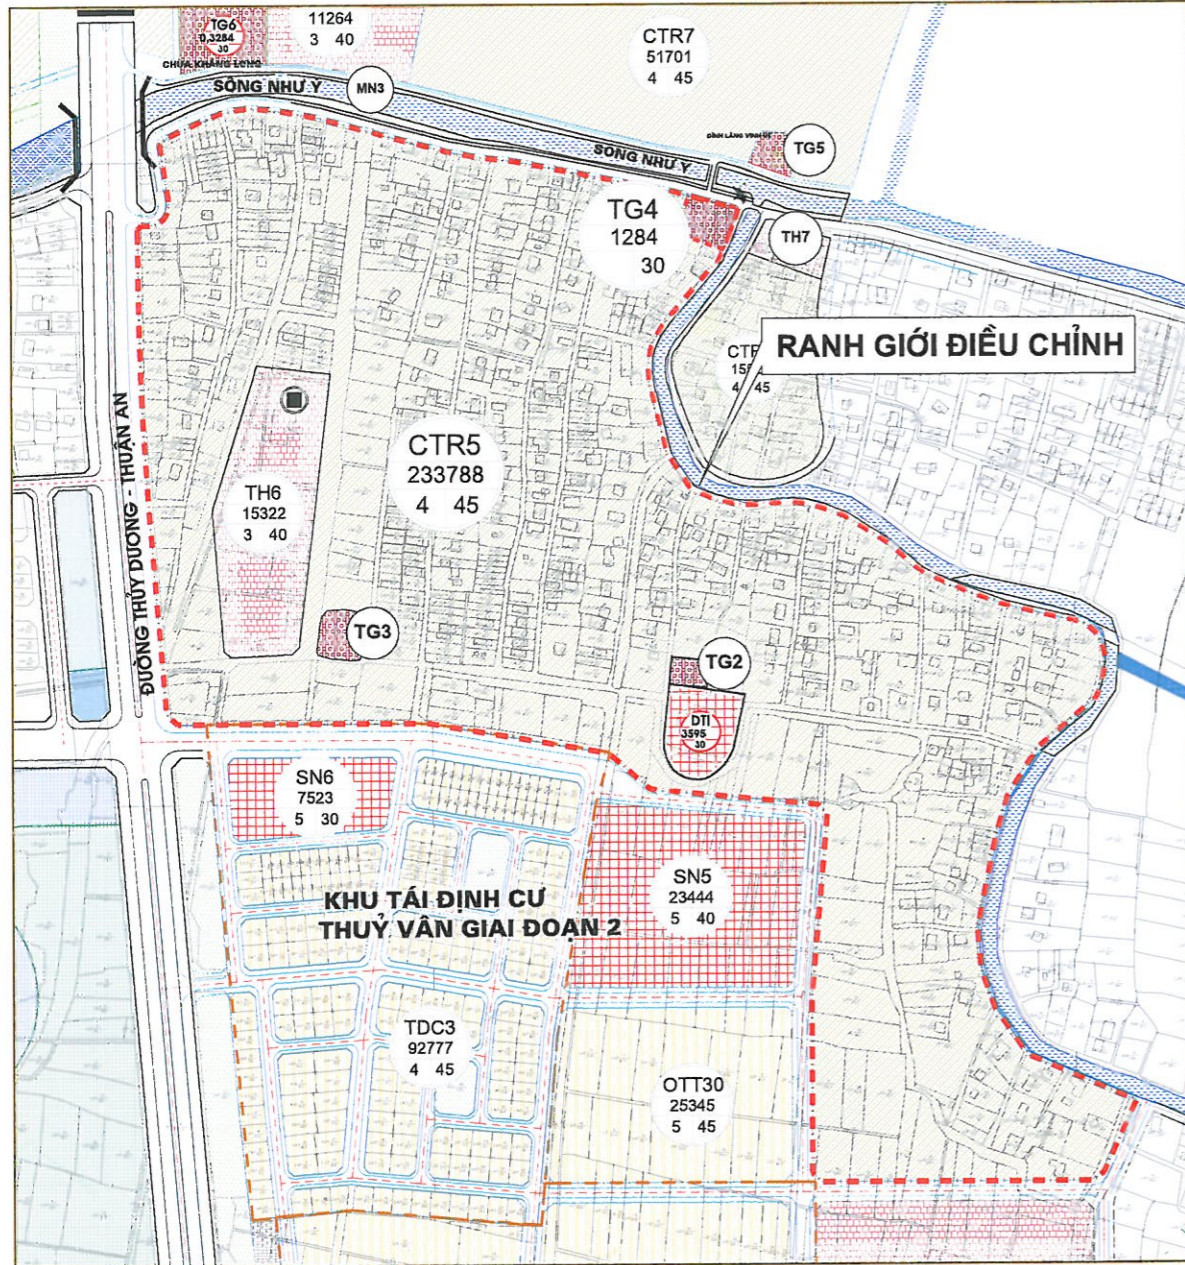

# ĐIỀU CHỈNH CỤC BỘ QUY HOẠCH PHÂN KHU KHU E - ĐÔ THỊ MỚI AN VÂN DƯƠNG - TỈNH THỪA THIÊN HUẾ ĐỐI VỚI KHU ĐẤT CÓ KÍ HIỆU CTR5, TG4

(Ban hành kèm theo Quyết định số: 1617/QĐ-UBND ngày 07 tháng 7 năm 2023 của Ủy ban Nhân dân tỉnh Thừa Thiên Huế)

**KÝ HIỆU:**

ĐẤT Ở CHÍNH TRANG

ĐẤT THƯƠNG MẠI - DỊCH VỤ

ĐẤT TÔN GIÁO

**ĐIỀU CHỈNH CỤC BỘ QUY HOẠCH PHÂN KHU KHU E - ĐÔ THỊ MỚI AN VÂN DƯƠNG - TỈNH THỪA THIÊN HUẾ**  
**ĐỐI VỚI KHU ĐẤT CÓ KÍ HIỆU CTR5, TG4**

**KÝ HIỆU:**

ĐẤT Ở CHÍNH TRANG

ĐẤT THƯƠNG MẠI - DỊCH VỤ

ĐẤT TÔN GIÁO

ĐIỀU CHỈNH CỤC BỘ QUY HOẠCH ĐỐI VỚI KHU ĐẤT CÓ KÝ HIỆU CTR5, TG4 THUỘC KHU E - ĐÔ THỊ MỚI AN VÂN DƯƠNG - TỈNH THỪA THIÊN HUẾ