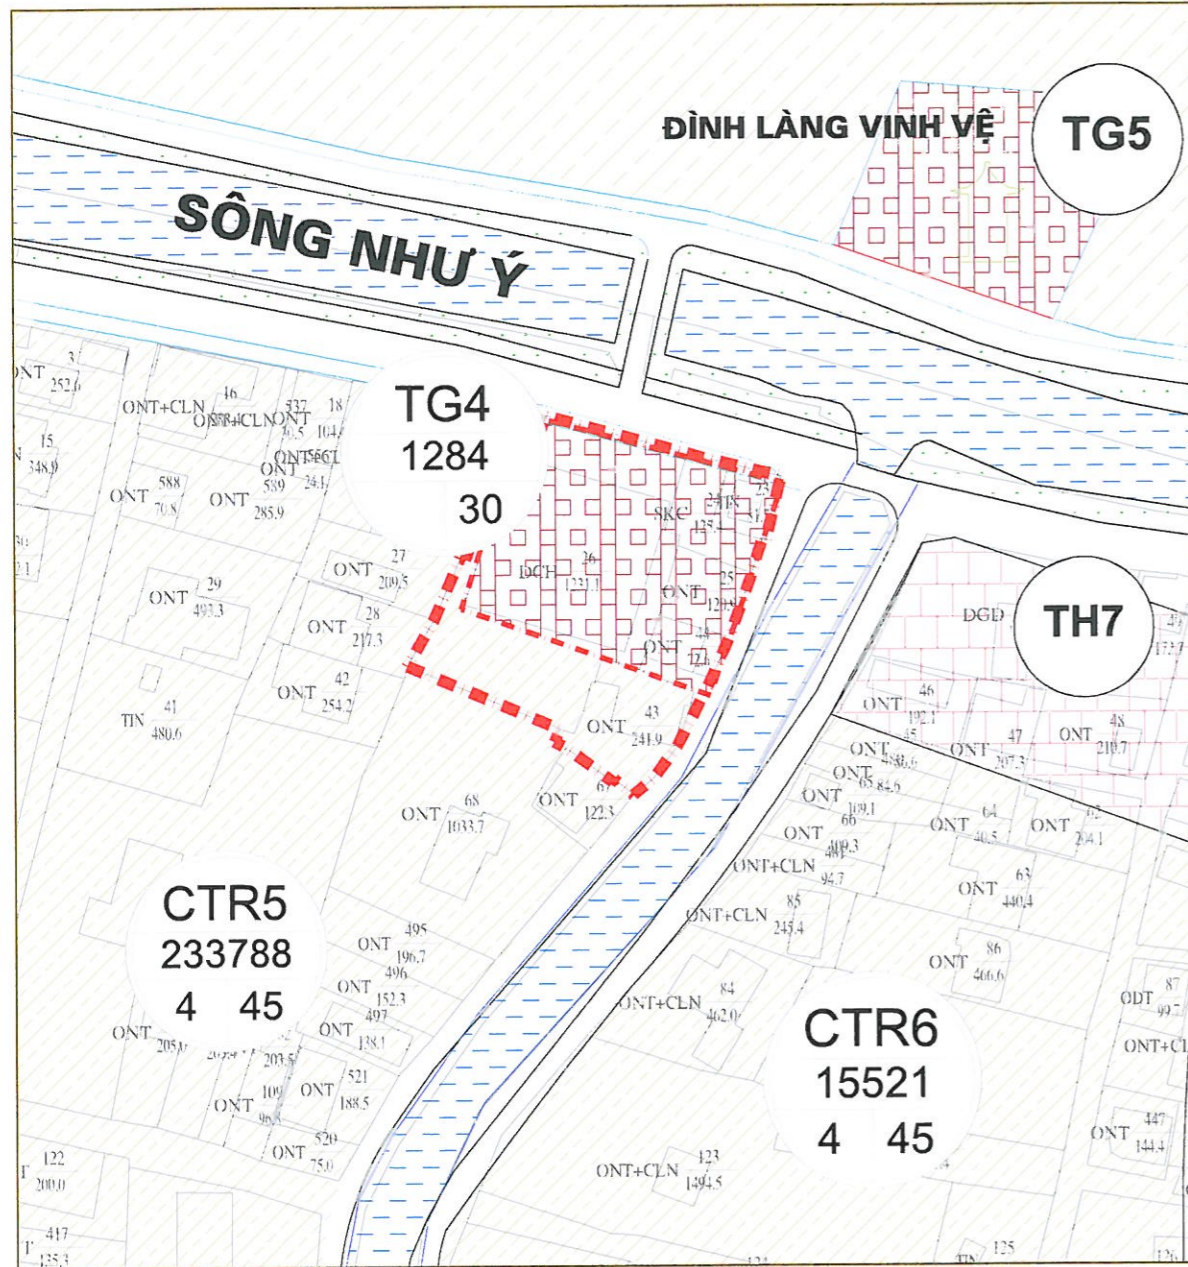

**BẢN VẼ QUY HOẠCH (ĐÃ PHÊ DUYỆT)**

**BẢNG CƠ CẤU SỬ DỤNG ĐẤT**

| LOẠI ĐẤT                 | 1150/QĐ-UBND NGÀY 30/05/2018 |                | QUY HOẠCH ĐIỀU CHỈNH |                |
|--------------------------|------------------------------|----------------|----------------------|----------------|
|                          | KÝ HIỆU                      | DIỆN TÍCH (M2) | KÝ HIỆU              | DIỆN TÍCH (M2) |
| ĐẤT Ở CHÍNH TRANG        | CTR5                         | 233.788        | CTR5                 | 233.186        |
| ĐẤT TÔN GIÁO             | TG4                          | 1.284          |                      | 0              |
| ĐẤT THƯƠNG MẠI - DỊCH VỤ |                              | 0              | DV4                  | 1.886          |
| <b>TỔNG CỘNG</b>         |                              | <b>235.072</b> | <b>TỔNG CỘNG</b>     | <b>235.072</b> |

**KÝ HIỆU:**

ĐẤT Ở CHÍNH TRANG

ĐẤT THƯƠNG MẠI - DỊCH VỤ

ĐẤT TÔN GIÁO

**ĐIỀU CHỈNH CỤC BỘ QUY HOẠCH PHÂN KHU KHU E - ĐÔ THỊ MỚI AN VÂN DƯƠNG - TỈNH THỪA THIÊN HUẾ**  
**ĐỐI VỚI KHU ĐẤT CÓ KÍ HIỆU CTR5, TG4**

(Ban hành kèm theo Quyết định số: 1617/QĐ-UBND ngày 07. tháng 7. năm 2023 của Ủy ban Nhân dân tỉnh Thừa Thiên Huế)

**GHI CHÚ**

- RANH GIỚI KHU ĐẤT KÝ HIỆU TG4
- RANH GIỚI KHU ĐẤT ĐIỀU CHỈNH THÀNH ĐẤT TM-DV (KÝ HIỆU DV4)