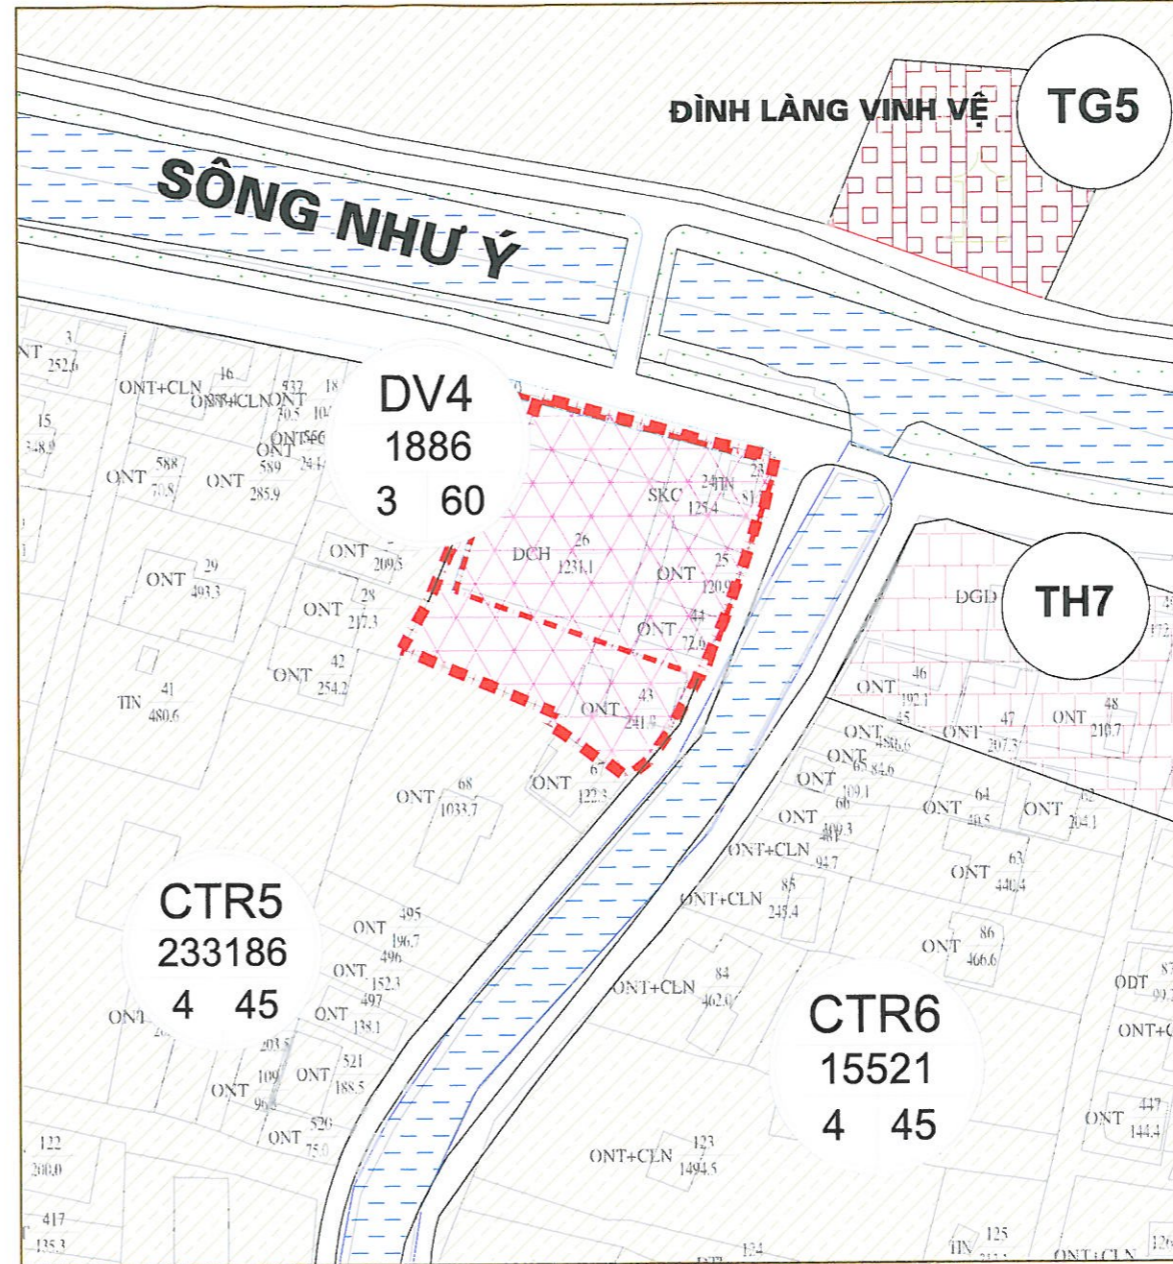

**BẢN VẼ QUY HOẠCH (ĐÃ PHÊ DUYỆT)**

**BẢNG CƠ CẤU SỬ DỤNG ĐẤT**

| LOẠI ĐẤT                 | 1150/QĐ-UBND NGÀY 30/05/2018 |                | QUY HOẠCH ĐIỀU CHỈNH |                |
|--------------------------|------------------------------|----------------|----------------------|----------------|
|                          | KÝ HIỆU                      | DIỆN TÍCH (M2) | KÝ HIỆU              | DIỆN TÍCH (M2) |
| ĐẤT Ở CHÍNH TRANG        | CTR5                         | 233.788        | CTR5                 | 233.186        |
| ĐẤT TÔN GIÁO             | TG4                          | 1.284          |                      | 0              |
| ĐẤT THƯƠNG MẠI - DỊCH VỤ |                              | 0              | DV4                  | 1.886          |
| <b>TỔNG CỘNG</b>         |                              | <b>235.072</b> | <b>TỔNG CỘNG</b>     | <b>235.072</b> |

**KÝ HIỆU:**

ĐẤT Ở CHÍNH TRANG

ĐẤT THƯƠNG MẠI - DỊCH VỤ

ĐẤT TÔN GIÁO

**ĐIỀU CHỈNH CỤC BỘ QUY HOẠCH PHÂN KHU KHU E - ĐÔ THỊ MỚI AN VÂN DƯƠNG - TỈNH THỪA THIÊN HUẾ**  
**ĐỐI VỚI KHU ĐẤT CÓ KÍ HIỆU CTR5, TG4**

(Ban hành kèm theo Quyết định số: 1617/QĐ-UBND ngày 07. tháng 7. năm 2023 của Ủy ban Nhân dân tỉnh Thừa Thiên Huế)

**GHI CHÚ**

- RANH GIỚI KHU ĐẤT KÝ HIỆU TG4
- RANH GIỚI KHU ĐẤT ĐIỀU CHỈNH THÀNH ĐẤT TM-DV (KÝ HIỆU DV4)