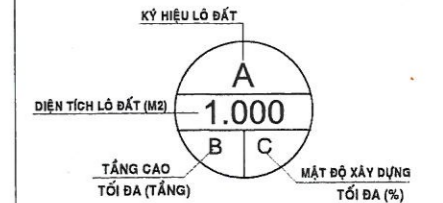

CƠ QUAN PHÊ DUYỆT:
ỦY BAN NHÂN DÂN TỈNH THỪA THIÊN HUẾ
KÈM THEO QUYẾT ĐỊNH SỐ: 1617/QĐ-UBND NGÀY 07 THÁNG 7 NĂM 2023

**KT. CHỦ TỊCH
PHÓ CHỦ TỊCH**

Hoàng Hải Minh

CƠ QUAN THẨM ĐỊNH:
SỞ XÂY DỰNG THỪA THIÊN HUẾ
KÈM THEO VĂN BẢN THẨM ĐỊNH SỐ: 1653/SXD NGÀY 15 THÁNG 5 NĂM 2023

**SỞ XÂY DỰNG
TỈNH THỪA THIÊN HUẾ**

PHÓ GIÁM ĐỐC
Hoàng Thiên Minh

CƠ QUAN ĐỀ XUẤT:
BAN QLDA ĐẦU TƯ XÂY DỰNG VÀ PHÁT TRIỂN ĐÔ THỊ TỈNH THỪA THIÊN HUẾ
KÈM THEO TỜ TRÌNH SỐ: ... TT-ĐTĐT NGÀY ... THÁNG ... NĂM 2023

BAN QUẢN LÝ DỰ ÁN ĐẦU TƯ XÂY DỰNG VÀ PHÁT TRIỂN ĐÔ THỊ TỈNH T.T.HUẾ

**KT. GIÁM ĐỐC
PHÓ GIÁM ĐỐC**
Nguyễn Trần Nhật Tuấn

ĐIỀU CHỈNH CỤC BỘ QUY HOẠCH ĐỐI VỚI
KHU ĐẤT CÓ KÝ HIỆU CTR5, TG4 THUỘC KHU E -
ĐÔ THỊ MỚI AN VÂN DƯƠNG - TỈNH THỪA THIÊN HUẾ

BẢN VẼ QUY HOẠCH (ĐÃ PHÊ DUYỆT)

BẢNG CƠ CẤU SỬ DỤNG ĐẤT

LOẠI ĐẤT	1150/QĐ-UBND NGÀY 30/05/2018		QUY HOẠCH ĐIỀU CHỈNH	
	KÝ HIỆU	DIỆN TÍCH (M2)	KÝ HIỆU	DIỆN TÍCH (M2)
ĐẤT Ở CHÍNH TRANG	CTR5	233.788	CTR5	233.186
ĐẤT TÔN GIÁO	TG4	1.284		0
ĐẤT THƯƠNG MẠI - DỊCH VỤ		0	DV4	1.886
TỔNG CỘNG		235.072	TỔNG CỘNG	235.072

KÝ HIỆU:

ĐẤT Ở CHÍNH TRANG

ĐẤT THƯƠNG MẠI - DỊCH VỤ

ĐẤT TÔN GIÁO