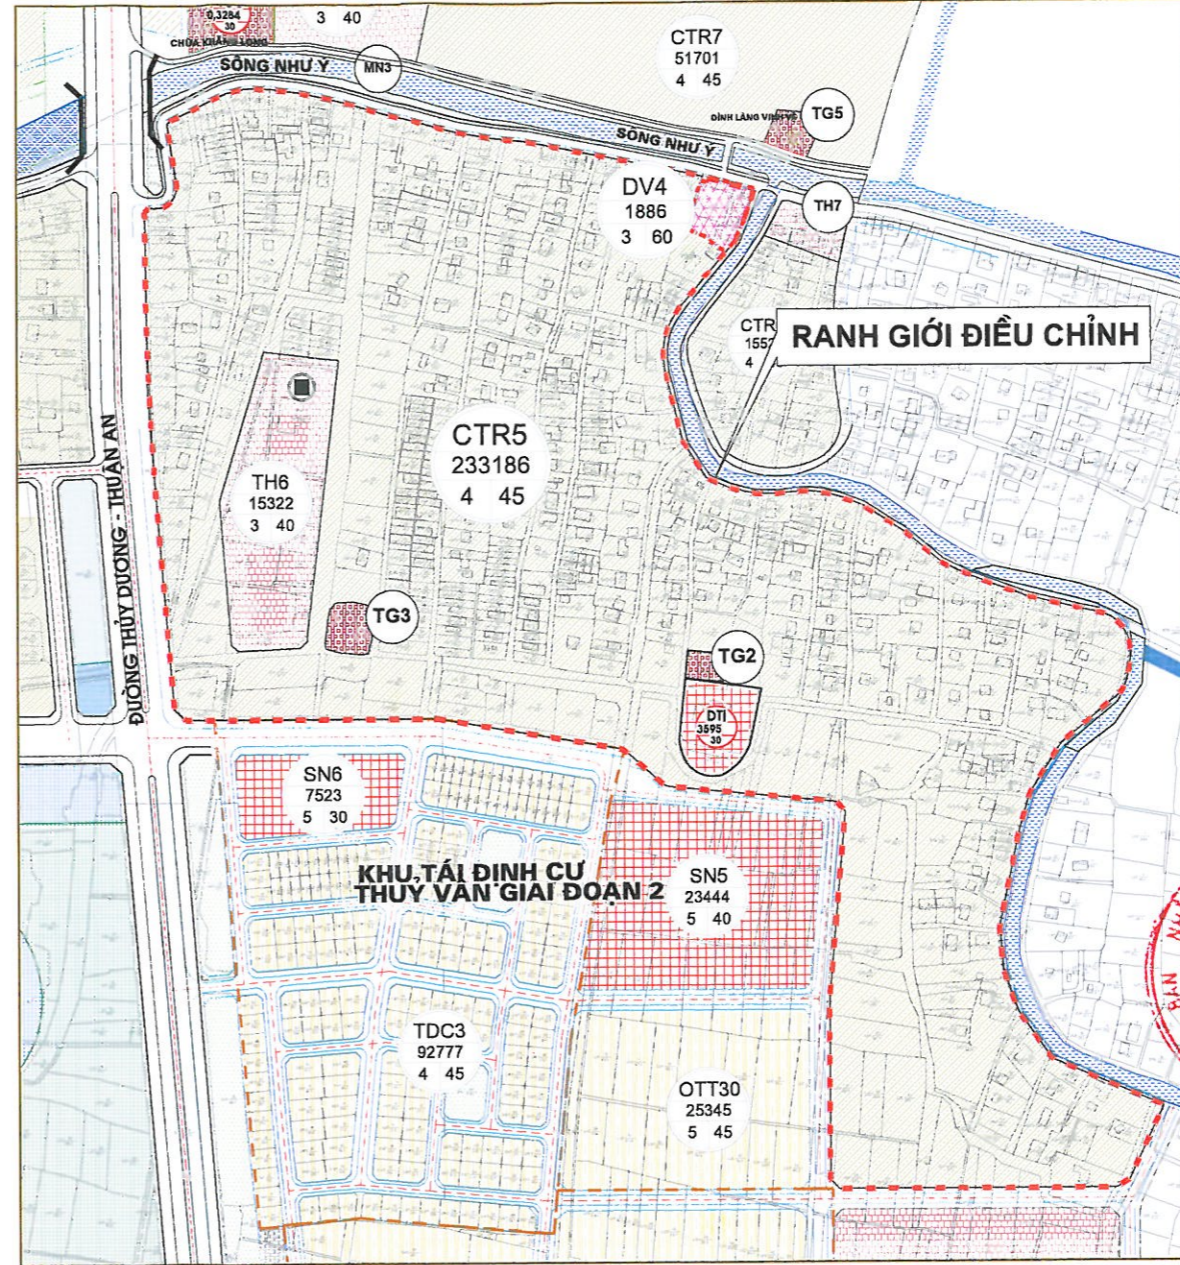

# ĐIỀU CHỈNH CỤC BỘ QUY HOẠCH PHÂN KHU KHU E - ĐÔ THỊ MỚI AN VÂN DƯƠNG - TỈNH THỪA THIÊN HUẾ ĐỐI VỚI KHU ĐẤT CÓ KÍ HIỆU CTR5, TG4

(Ban hành kèm theo Quyết định số: 1617/QĐ-UBND ngày 07 tháng 7 năm 2023 của Ủy ban Nhân dân tỉnh Thừa Thiên Huế)

**KÝ HIỆU:**

ĐẤT Ở CHÍNH TRANG

ĐẤT THƯƠNG MẠI - DỊCH VỤ

ĐẤT TÔN GIÁO

**ĐIỀU CHỈNH CỤC BỘ QUY HOẠCH PHÂN KHU KHU E - ĐÔ THỊ MỚI AN VÂN DƯƠNG - TỈNH THỪA THIÊN HUẾ**  
**ĐỐI VỚI KHU ĐẤT CÓ KÍ HIỆU CTR5, TG4**

**KÝ HIỆU:**

ĐẤT Ở CHÍNH TRANG

ĐẤT THƯƠNG MẠI - DỊCH VỤ

ĐẤT TÔN GIÁO

ĐIỀU CHỈNH CỤC BỘ QUY HOẠCH ĐỐI VỚI KHU ĐẤT CÓ KÝ HIỆU CTR5, TG4 THUỘC KHU E - ĐÔ THỊ MỚI AN VÂN DƯƠNG - TỈNH THỪA THIÊN HUẾ